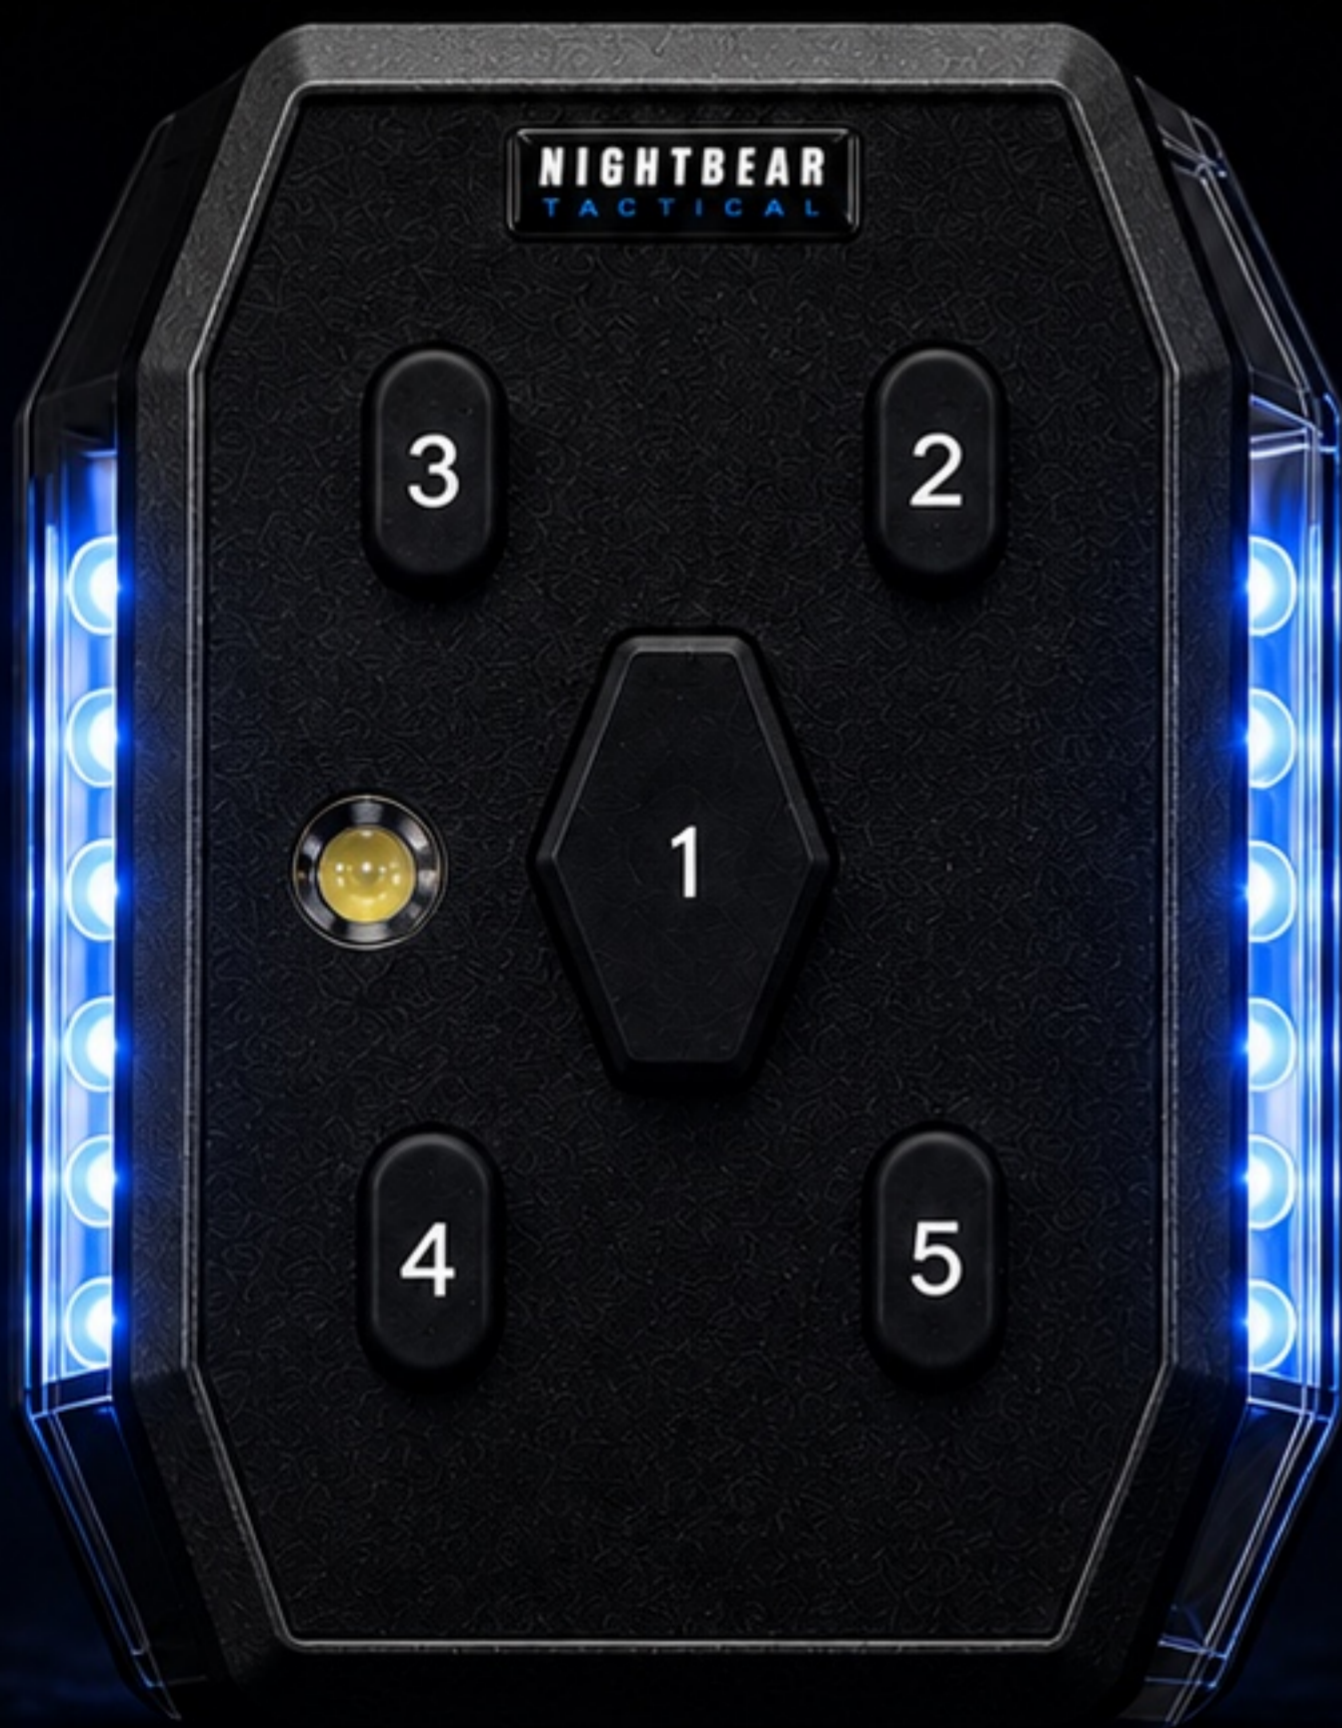

COMMANDES INTUITIVES

5 BOUTONS - 9 MODES LUMINEUX - CONTRÔLE TOTAL

1

BOUTON 1
MARCHE / ARRÊT

- Maintenir 2 secondes pour allumer.
- Maintenir 2 secondes pour éteindre.
- Une pression courte fait défiler les **9 modes** de signalisation.

2

BOUTON 2
ÉCLAIRAGE AUXILIAIRE

Active ou désactive le projecteur d'appoint.

3

BOUTON 3
MODE D'ÉCLAIRAGE AUXILIAIRE

Permet de sélectionner le mode du projecteur.

4

BOUTON 4
COULEURS LED

- Rouge
- Bleu
- Vert
- Rouge / Bleu

5

BOUTON 5
LUMINOSITÉ

1. Choix entre :
2. Haute puissance
   - Mode économie

ÉCLAIRAGE PÉRIPHÉRIQUE À 360°
POUR UNE VISIBILITÉ MAXIMALE,
DE JOUR COMME DE NUIT.